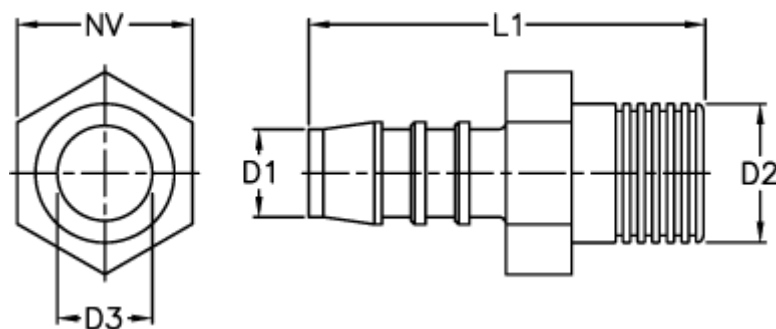

Varenummer: 027108910004

Beskrivelse: Norma slangestuds GES 4 / R1/8

## Mål

D1 = 4

D2 = R1/8

D3 = 2.5

L1 = 27.0

NV = 10